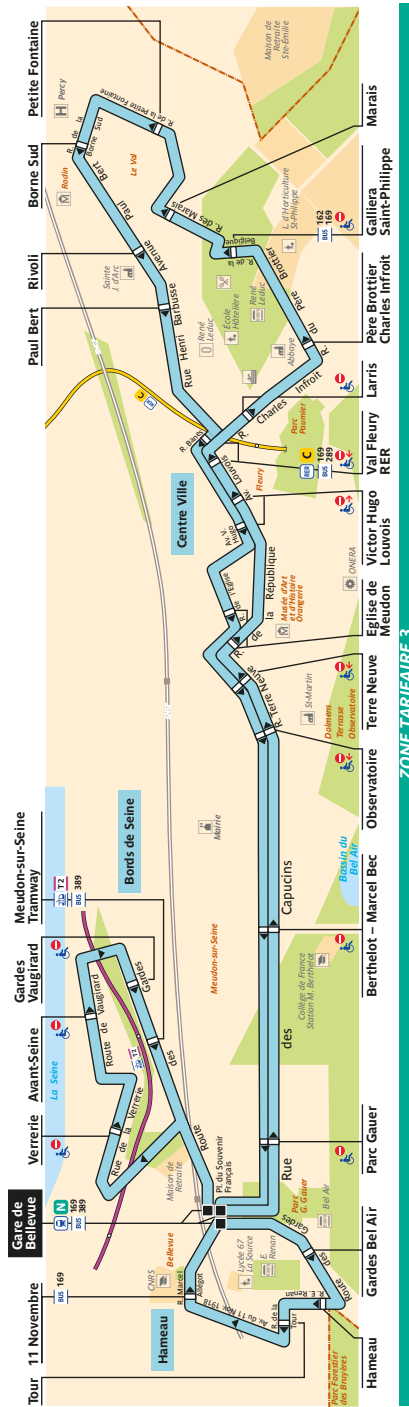

Fiche Horaires

Août 2022

Gare de Bellevue

CIRCULAIRE

Lundi à samedi

Premier départ : 06:37

Dernier départ : 18:37

Nous nous efforçons de respecter au mieux ces horaires donnés à titre indicatif, en fonction des conditions de circulation.

@ ratp.fr | applis RATP @ClientsRATP

34 24 (service gratuit + prix appel)

Service clientèle RATP • TSA 81250 • 75564 Paris Cedex 12

Fiche Horaires

ZONE TARIFAIRE 3

BUS-V DB

Arrêt non accessible aux UFR

Août 2022